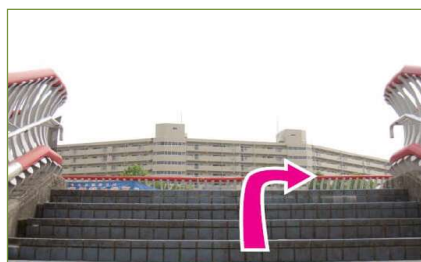

# 南大沢駅からの道のり

① 南大沢駅改札口を出て左。  
(改札口はひとつです)

② イトヨーカドーを  
右手に沿って進みます。

③ イトヨーカドーの角を  
右に曲がります。

④ 立体駐車場の先の南大沢輪舞歩道橋を渡ります。  
歩道橋下は自転車用につき歩行者の横断は禁止です。

⑤ 歩道橋を上り、右へ進みます。

⑥ 一番目の階段を下り、キャンパスに  
向かって真っすぐ進みます。

⑦ 右手に「全薬工業株式会社 研究開発センター」が見えてきます。  
そのまま真っすぐ進んでください。